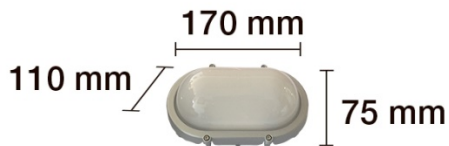

#### PARÁMETROS TECNICOS

Tipo lámpara	Aplique pared
Tipo Iluminación	LED integrado
Potencia	12 W
Voltaje	230 V
Lúmenes	1000 Lm
Temperatura de color	3000 K
Angulo de iluminación	100°
Dimensión largo	170 mm
Dimensión ancho	110 mm
Dimensión alto	75 mm
Regulable	No
Material	Aluminio
Color	Plata
Protección IP	IP65
Uso	Exterior
Vida útil	30.000 horas
Certificados	CE & RoHS