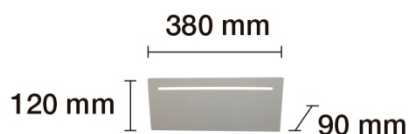

F•Bright Led®**APLIQUES PARED**

APLIQUE LED DECO

REFERENCIA: 2074003

PARÁMETROS TECNICOS

Tipo lámpara	Aplique pared
Tipo Iluminación	LED integrado
Potencia	12 W
Voltaje	100-240 V
Lúmenes	840 Lm
Temperatura de color	2700 K
Angulo de iluminación	120°
Dimensión largo	380 mm
Dimensión ancho	90 mm
Dimensión alto	120 mm
Regulable	No
Material	Aluminio
Color	Blanco
Protección IP	IP20
Uso	Interior
Vida útil	30.000 horas
Temperatura de uso	-20°C a 40°C
Certificados	CE
Manual instalación	Si

DESCRIPCIÓN DEL PRODUCTO

El **Aplique Led Deco** es un aplique de pared, con tecnología LED integrada, fabricado en aluminio con acabado en color blanco, con luz indirecta, aporta un tono de luz cálida, con un consumo de 12W.

Aplique de pared con un diseño minimalista, realizado con una placa rectangular con luz indirecta que crea un ambiente acogedor, ideal para instalar en paredes de interior de pasillos, dormitorios, salas de estar.