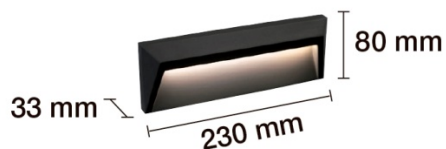

F•Bright Led®**ILUMINACION EXTERIOR****APLIQUE PARED LED 1,6 W IP54****REFERENCIA: 2074104****PARÁMETROS TECNICOS**

Tipo lámpara	Aplique pared
Tipo Iluminación	LED integrado
Potencia	1,6 W
Voltaje	230 V
Lúmenes	100 Lm
Temperatura de color	3000 K
Angulo de iluminación	120°
Dimensión largo	230 mm
Dimensión ancho	80 mm
Dimensión alto	220 mm
Regulable	No
Material	Aluminio, PVC
Color	Gris oscuro
Protección IP	IP54
Uso	Exterior
Vida útil	20.000 horas
Temperatura de uso	-20°C a 40°C
Certificados	CE & RoHS
Manual instalación	Si

DESCRIPCIÓN DEL PRODUCTO

El **Aplique Pared Led 1,6 W IP54** es un aplique de pared, con tecnología LED integrada, fabricado en aluminio con acabado en color gris oscuro, con un tono de luz cálida, con un consumo de 1,6W.