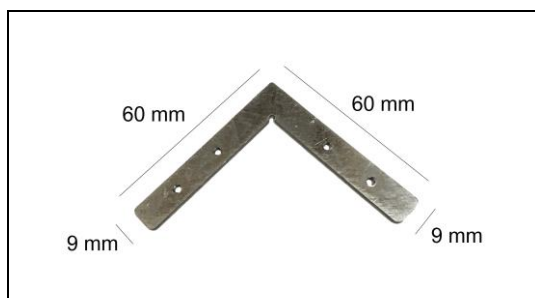

## CONECTOR 90°

PARA REF. 2400754 (PERFIL ALUMINIO XXL ESTRECHO 2 MTS)

Y REF. 2409753 (PERFIL ALUMINIO XXL ESTRECHO 4 MTS)

PARA REF. 2400756 (PERFIL ALUMINIO XXL ANCHO 2 MTS)

Y REF. 2409756 (PERFIL ALUMINIO XXL ANCHO 4 MTS)

### PARÁMETROS TECNICOS

Artículo	Conector 90° para perfil aluminio
Para perfil aluminio	Ref. 2400754, Ref. 2409753, Ref. 2400756 y Ref. 2409756
Medida conector	60 x 60 x 9 mm
Certificados	CE

### DESCRIPCIÓN DEL PRODUCTO

El **Conector 90°** para Ref. 2400754, Ref. 2409753 Ref. 2400756 y Ref. 2409756 es un conector que permite la unión de perfiles en ángulo de 90°, para formar instalaciones más grandes del perfil de aluminio XXL estrecho de 2 metros ref. 2400754 y para el perfil de aluminio XXL estrecho de 4 metros ref. 2409753. Y para formar instalaciones más grandes del perfil de aluminio XXL ancho de 2 metros ref. 2400756 y para el perfil de aluminio XXL ancho de 4 metros ref. 2409756.