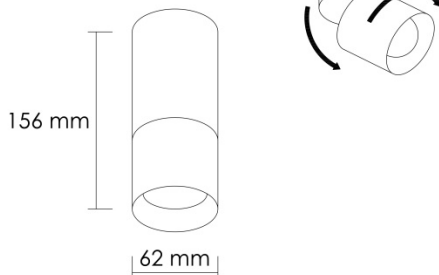

LAMPARAS TECHO

LAMPARA LED DE TECHO TUBULAR 10 W DIRECCIONABLE REFERENCIA: 2807420-N

PARÁMETROS TECNICOS

PARÁMETROS TECNICOS	
Tipo lámpara	De techo
Tipo Iluminación	LED integrado
Potencia	10 W
Voltaje	230 V
Lúmenes	800 Lm
Temperatura de color	3000 K
Angulo de iluminación	38°
Dimensión ϕ ancho	62 mm
Dimensión alto	156 mm
Regulable	No
Material	Aluminio
Color	Negro, dorado
Protección IP	IP20
Uso	Interior
Vida útil	25.000 horas
Temperatura de uso	-20°C a 40°C
Certificados	CE
Manual instalación	Si

DESCRIPCIÓN DEL PRODUCTO

La **Lámpara Led de Techo Tubular 10 W Direccional** es una lámpara para instalar en superficie, compuesta por un tubo direccional fabricado en aluminio acabado en color negro con interior dorado, con un consumo de 10W, aportando un tono de luz cálida.