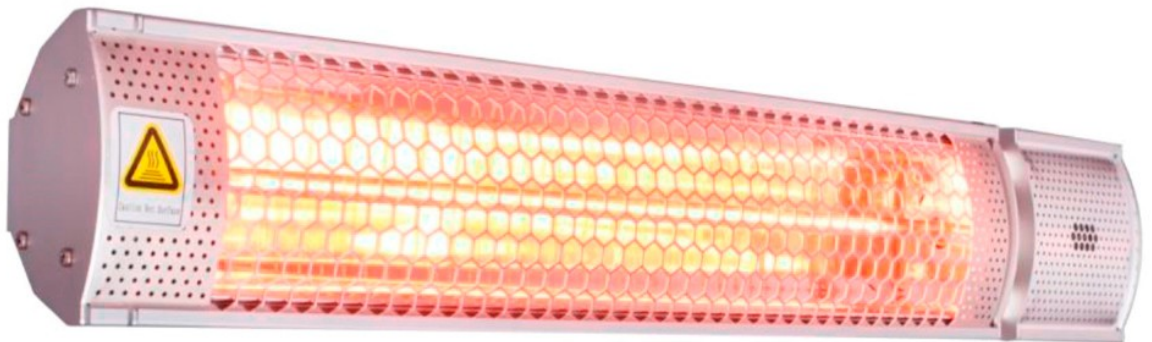

Fuego

REFERENCIA: 3100504
ESTUFA INFRARROJOS EXTERIOR IP 65

TUBO HELEN PHILIPS 6.000 HORAS
EMISION DE CALOR INSTANTANEA
AREA DE CALENTAMIENTO: 18 m²
NIVEL DE POTENCIA: 2000 W (230 V)
PROTECCION CONTRA SOBRECALENTAMIENTO
TOTALMENTE SILENCIOSO
DIMENSIONES: 67 x 10 x 7 cm